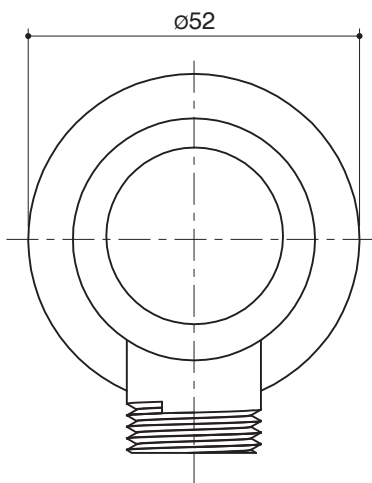

OVIA

Installation Notes

Install this product according to the installation guide.

Dimensions are approximate.
Unit: mm

Product Diagram

Trusted in New Zealand Since 1982

โอเวีย

คุณลักษณะ

รุ่น	ชื่อผลิตภัณฑ์	สี/วัสดุเคลือบผิว
K-99088X	ข้อต่อทางน้ำ รุ่น โอเวีย	CP

ข้อมูลผลิตภัณฑ์:

อุปกรณ์ประกอบห้องน้ำผลิตจากทองเหลือง อุปกรณ์ประกอบห้องน้ำรุ่นนี้คือ อุปกรณ์ประกอบห้องน้ำแองเกิลฟิลด์รุ่น K-99088X-_____.

โอเวีย

ข้อสังเกตสำหรับการติดตั้ง

ติดตั้งสุญญากาศโดยใช้คู่มือข้อแนะนำการติดตั้ง

ขนาดระยะแสดงค่าโดยประมาณ
หน่วย: มม.

ภาพแสดงผลิตภัณฑ์