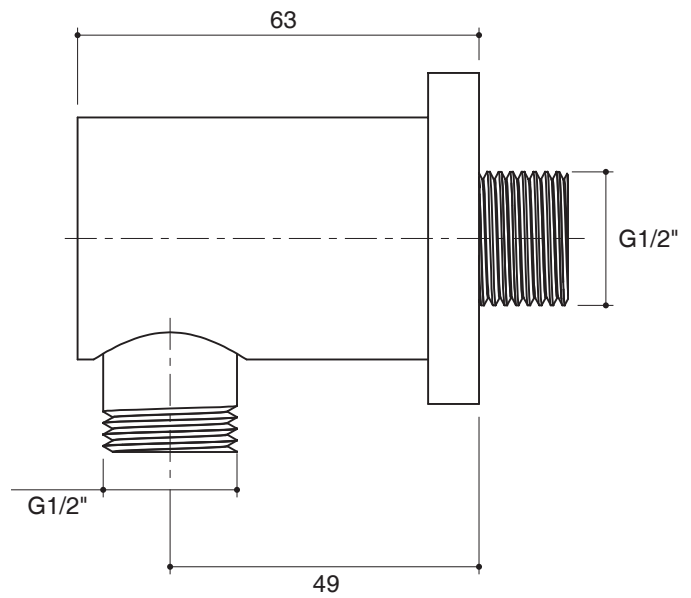

Colors/Finishes

- CP: Polished Chrome

Specified Model

Model	Description	Color/Finished
K-99088X	Ovia supply elbow	CP

Product Specification:

The supply elbow shall be brass construction. shall be Englefield Model K-99088X-_____.

OVIA

Installation Notes

Install this product according to the installation guide.

Dimensions are approximate.
Unit: mm

Product Diagram

Trusted in New Zealand Since 1982

โอเวีย

คุณลักษณะ

- ผลิตจากทองเหลือง

ข้อต่อทางน้ำ
K-99088X

มาตรฐาน

คุณสมบัติตามมาตรฐาน

- ไม่ระनु

สี/วัสดุเคลือบผิว

- CP: สีโครมเงา

รุ่นผลิตภัณฑ์

โอเวีย

ข้อสังเกตสำหรับการติดตั้ง

ติดตั้งสุญญากาศโดยใช้คู่มือข้อแนะนำการติดตั้ง

ขนาดระยะแสดงค่าโดยประมาณ
หน่วย: มม.

ภาพแสดงผลิตภัณฑ์