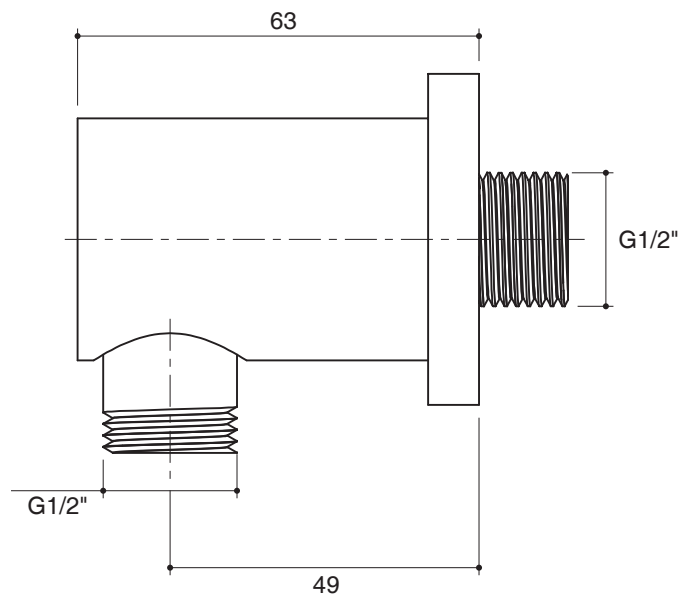

OVIA

Installation Notes

Install this product according to the installation guide.

Dimensions are approximate.
Unit: mm

Product Diagram

Trusted in New Zealand Since 1982

โอเวีย

คุณลักษณะ

- ผลิตจากทองเหลือง

ข้อต่อทางน้ำ
K-99088X

มาตรฐาน

คุณสมบัติตามมาตรฐาน

- ไม่ระनु

สี/วัสดุเคลือบผิว

- CP: สีโครมเงา

รุ่นผลิตภัณฑ์

รุ่น	ชื่อผลิตภัณฑ์	สี/วัสดุเคลือบผิว
K-99088X	ข้อต่อทางน้ำ รุ่น โอเวีย	CP

ข้อมูลผลิตภัณฑ์:

อุปกรณ์ประกอบห้องน้ำผลิตจากทองเหลือง อุปกรณ์ประกอบห้องน้ำรุ่นนี้คือ อุปกรณ์ประกอบห้องน้ำแองเกิลฟิลด์รุ่น K-99088X-_____.

โอเวีย

ข้อสังเกตสำหรับการติดตั้ง

ติดตั้งสุญญากาศโดยใช้คู่มือข้อแนะนำการติดตั้ง

ขนาดระยะแสดงค่าโดยประมาณ
หน่วย: มม.

ภาพแสดงผลิตภัณฑ์