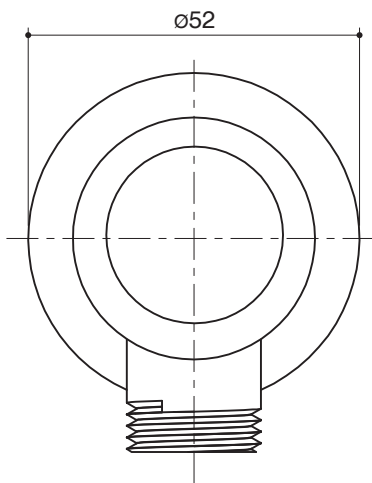

Trusted in New Zealand Since 1982

OVIA

Features

- *Brass construction*

SUPPLY ELBOW K-99088X

Codes/Standards Applicable

Specified model meets or exceeds the following:

- *None applicable*

Colors/Finishes

- CP: Polished Chrome

Specified Model

Model	Description	Color/Finished
K-99088X	Ovia supply elbow	CP

Product Specification:

The supply elbow shall be brass construction. shall be Englefield Model K-99088X-_____.

OVIA

Installation Notes

Install this product according to the installation guide.

Dimensions are approximate.
Unit: mm

Product Diagram

Trusted in New Zealand Since 1982

โอเวีย

คุณลักษณะ

โอเวีย

ข้อสังเกตสำหรับการติดตั้ง

ติดตั้งสุญญากาศโดยใช้คู่มือข้อแนะนำการติดตั้ง

ขนาดระยะแสดงค่าโดยประมาณ
หน่วย: มม.

ภาพแสดงผลิตภัณฑ์